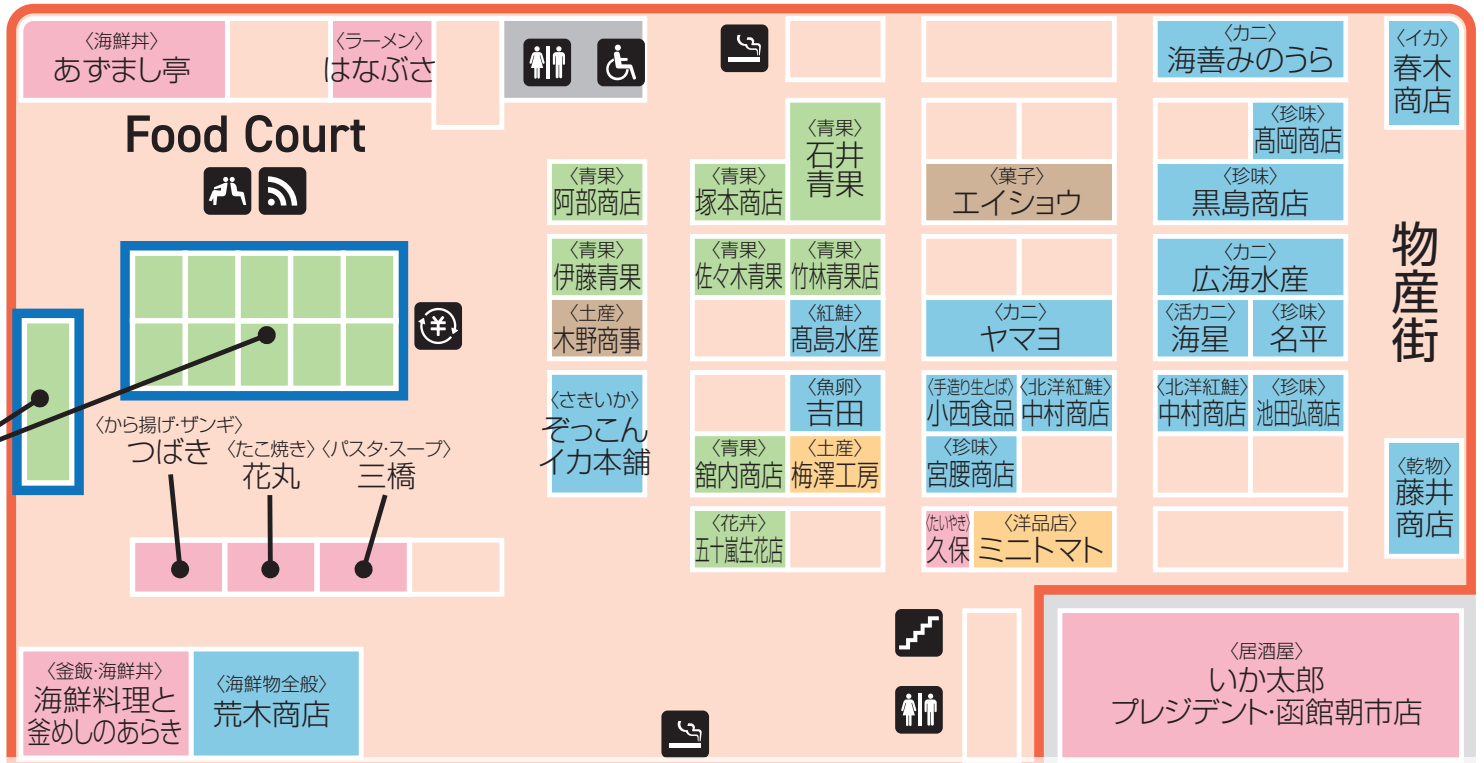

- ( )内 主な取扱商品  
 トイレ 優先トイレ 喫煙所 休憩所 階段 Wi-Fi可能エリア 外貨両替機 AED設置場所  
 海産物 農産物 飲食店 土産物 その他 朝市ひろば 産直市 (生産者直売市場) えきに市場 どんぶり横丁

↑ 函館山・西部地区  
 (赤レンガ倉庫群)  
 ● 二丁目ベイエリア周遊号バス停

朝市大通り

函館駅西口 ↓

生産者直売市場「産直市」  
(渡島蔬菜農業協同組合)

物産街

朝市仲通り

A エリア