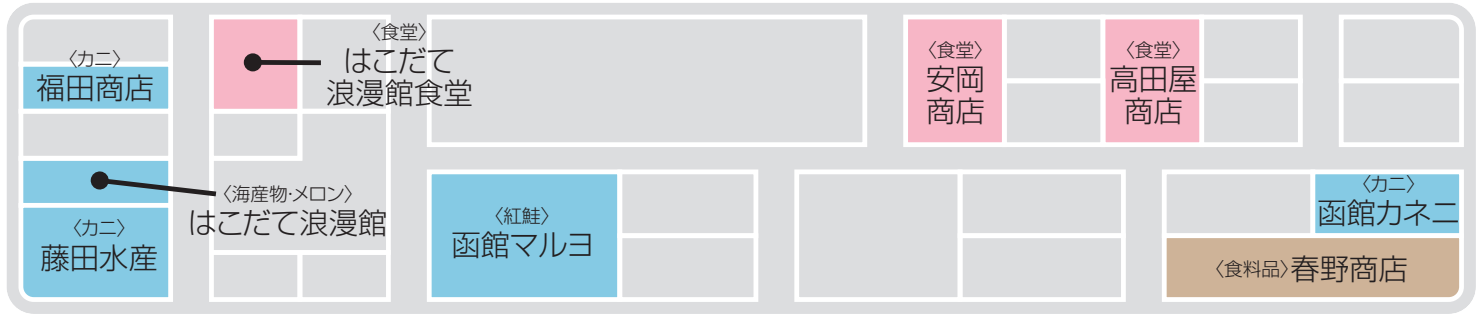

- ( )内 主な取扱商品  
 トイレ 優先トイレ 喫煙所 休憩所 階段 Wi-Fi可能エリア 外貨両替機 AED設置場所  
 海産物 農産物 飲食店 土産物 その他 朝市ひろば 産直市 (生産者直売市場) えきに市場 どんぶり横丁

↑ 函館山・西部地区  
 (赤レンガ倉庫群)  
 ● 二丁目ベイエリア周遊号バス停

朝市大通り

函館駅西口 ↓

生産者直売市場「産直市」  
(渡島蔬菜農業協同組合)

物産街

朝市仲通り

A エリア