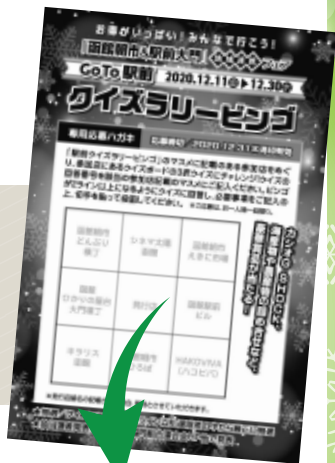

お得がいっぱい! 『函館朝市&駅前大門』地域連携フェア  
みんなで行こう!

GoTo駅前 2020.12.11(金) ▶ 12.30(水)

# クイズラリービンゴ

## 参加方法

1 下記の参加店でお買物またはお食事のご利用で、発行店名を記載したクイズラリー専用カードが1枚もらえます。

〈参加店〉

- 函館朝市協同組合連合会加盟店
- 函館都心商店街振興組合加盟店
- 函館ひかりの屋台 大門横丁
- シネマ太陽函館 ● キラリス函館
- 函館駅前ビル ● HAKOVIVA (ハコビバ)

2 カードのマスめに、裏面MAPに掲載されている①～⑧のクイズボード設置場所の中から、ビンゴになるよう3択クイズに挑戦します。3択クイズの回答番号を該当の参加店記載のマスめに記入します。

3 ビンゴが2ライン以上になったら、カードの宛名面に必要事項を記入し、63円切手を貼って投函してください。

※ご応募は、お一人様一回限り。※カードに発行店名の記載がない場合、無効とさせていただきます。

応募締切 2020年12月31日(木) 消印有効

抽選 クイズ正解・ビンゴ2ライン以上達成者の中から厳正に抽選

当選発表 函館朝市協同組合連合会ホームページ他

GoTo朝市歳末大売り出し!・GoTo大門歳末大売り出し! 同時開催