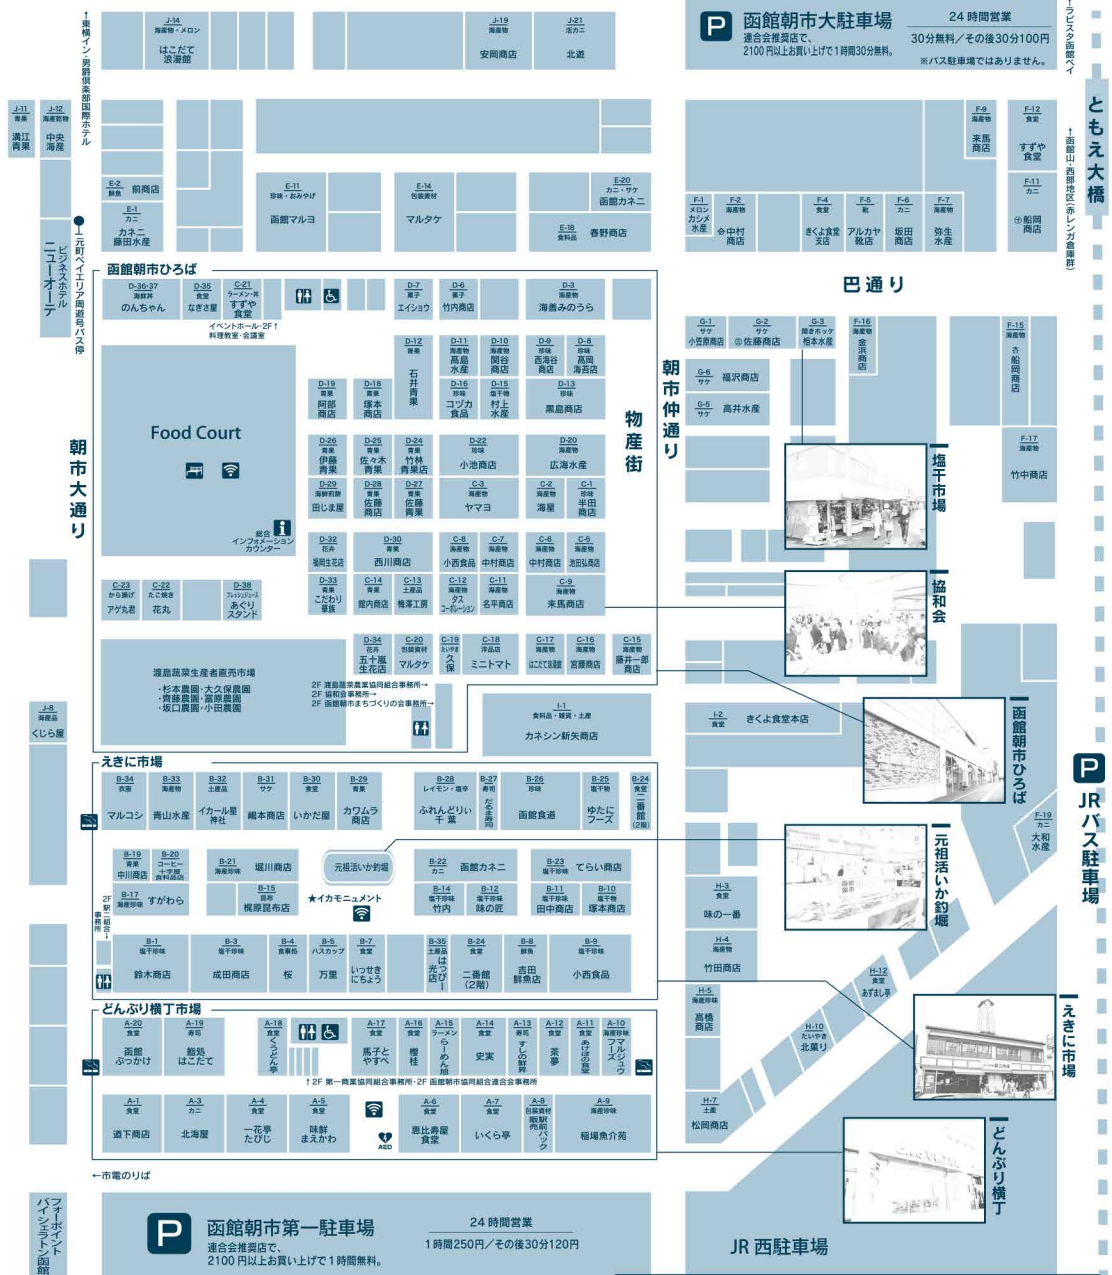

# 函館朝市連合会 推奨店 地図

# morning market map

- どんぶり横丁市場**
- A-1 道下商店 22-6086
  - A-3 北海屋 22-1006
  - A-4 一花亭 たびじ 27-6171
  - A-5 味鮮 まえかわ 23-3057
  - A-6 恵比寿屋食堂 23-1602
  - A-7 函館朝市 いくら亭 23-3422
  - A-8 駅前バック販売 23-1681
  - A-9 稲場魚介苑 22-4585
  - A-10 (有) マルジュウフーズ 23-5335
  - A-11 朝市あけぼの食堂 27-0502
  - A-12 茶夢 27-1749
  - A-13 すしの鮮界 84-1011
  - A-14 お食事処 史実 23-6479
  - A-15 らーめん 旭朝市店 27-1700
  - A-16 櫻桂 26-0612
  - A-17 寿司屋 馬子とやすべ 26-4404
  - A-18 くらうどん亭 26-3055
  - A-19 鮎越はこだて 22-5333
  - A-20 朝市食堂 函館ぶっかけ 27-0841