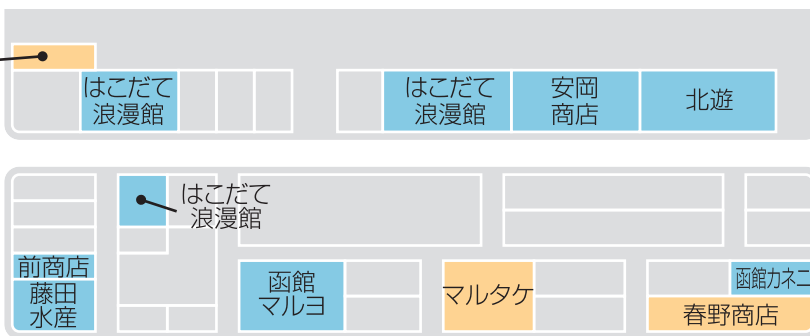

サッポロ
ドラッグ
ストアー

↑函館山・西部地区(赤レンガ倉庫群)

P 函館大手町朝市横駐車場

P 函館朝市月極駐車場

↑函館山・西部地区(赤レンガ倉庫群)

巴通り

P 函館市棧橋
↑青函連絡船記念館摩周丸

P J Rバス駐車場