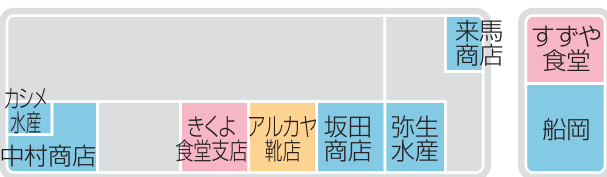

サッポロ
ドラッグ
ストアー

↑函館山・西部地区(赤レンガ倉庫群)

P 函館大手町朝市横駐車場

P 函館朝市月極駐車場

↑函館山・西部地区(赤レンガ倉庫群)

巴通り

P 函館市棧橋
↑青函連絡船記念館摩周丸

P J Rバス駐車場