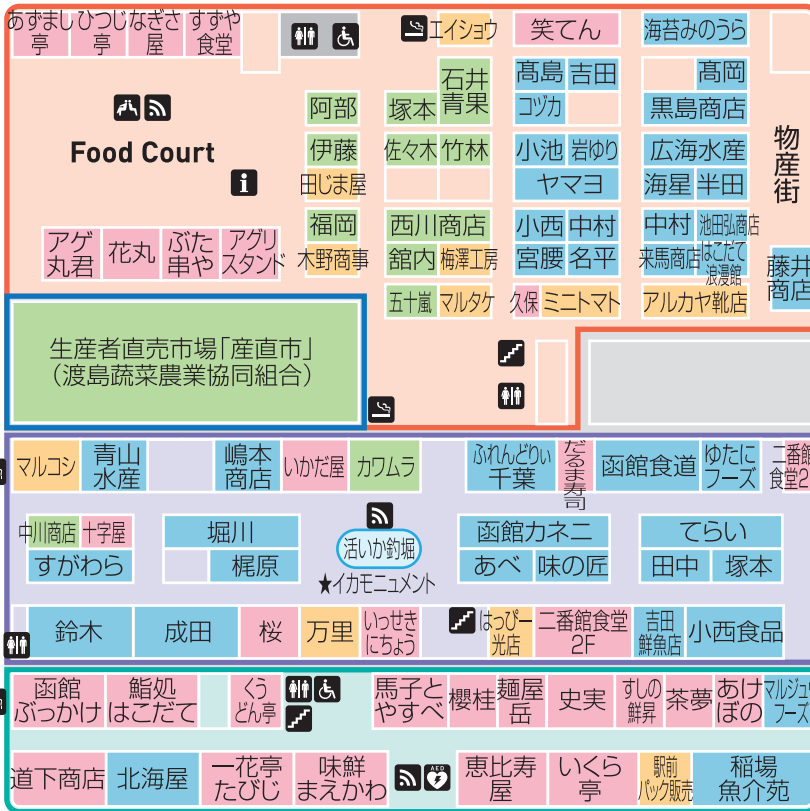

サッポロ
ドラッグ
ストアー

↑函館山・西部地区(赤レンガ倉庫群)

P 函館大手町朝市横駐車場

P 函館朝市月極駐車場

↑函館山・西部地区(赤レンガ倉庫群)

巴通り

P 函館市棧橋
↑青函連絡船記念館摩周丸

P J Rバス駐車場

ともえ大橋

函館港

朝市大通り

朝市仲通り

函館駅西口↓

フォーポイント
バイシェラトン
函館

P 函館朝市第一駐車場

P タイムズ
函館駅
西駐車場

←市電のりば

JR函館駅
駐車場

駅西口

JR函館駅

- トイレ
- 優先トイレ
- 喫煙所
- 休憩所
- 階段
- Wi-Fi可能エリア
- 総合インフォメーションカウンター
- AED設置場所
- 海産物
- 農産物
- 飲食店
- その他
- 朝市ひろば
- 産直市(生産者直売市場)
- えきに市場
- どんぶり横丁