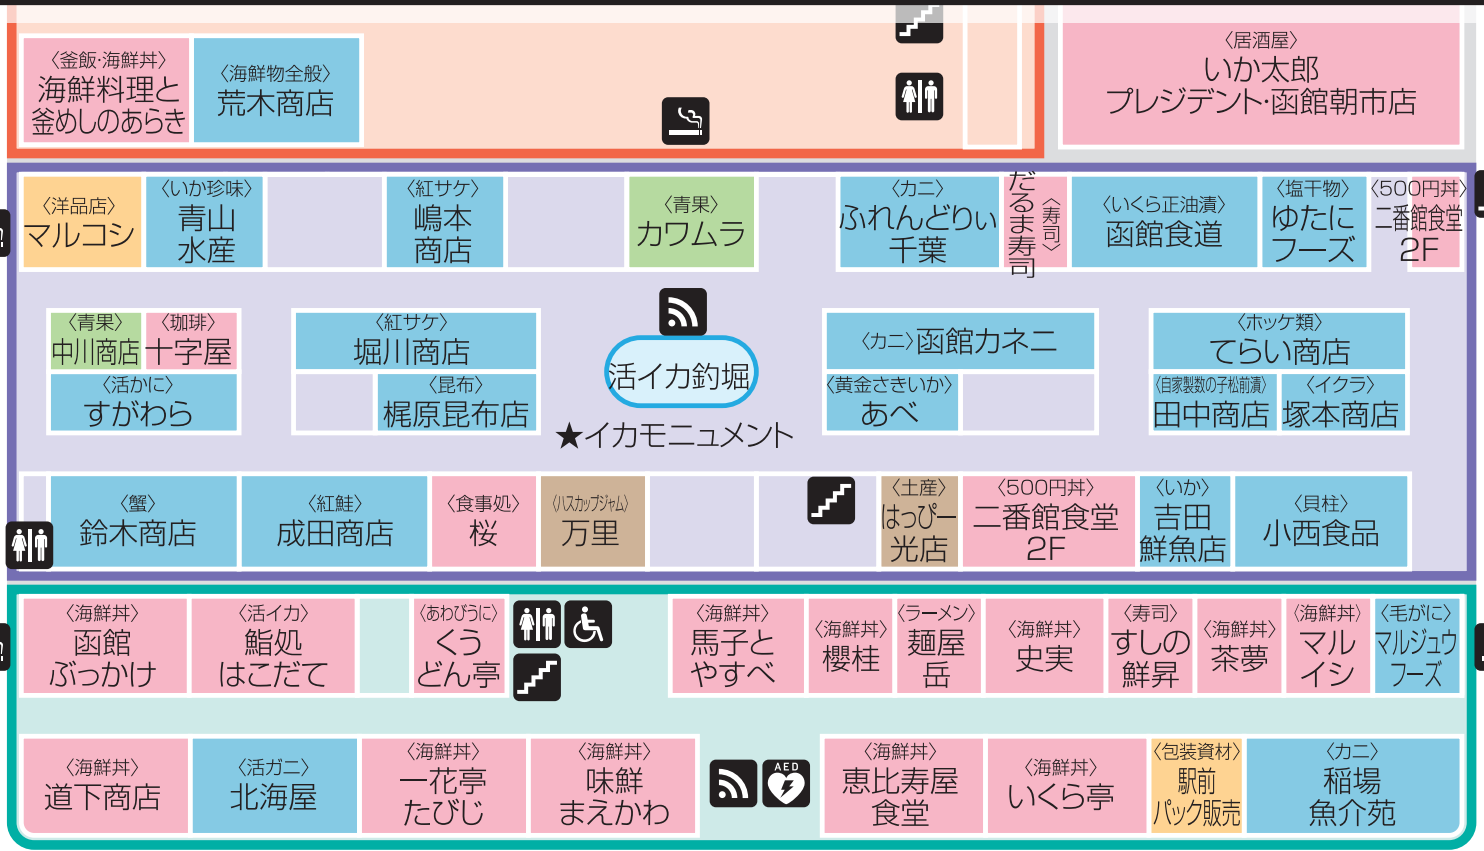

B  
エリア

函館山・西部地区↑  
(赤レンガ倉庫群)

朝市大通り

函館駅西口↓

朝市仲通り

フォーポイント  
バイシエラツ  
函館

**P** 函館市若松町駐車場

**P** 函館朝市駅前駐車場

←市電のりば

JR函館駅  
駐車場

駅西口

JR函館駅

- 〈 〉内 主な取扱商品
- トイレ
- 優先トイレ
- 喫煙所
- 休憩所
- 階段
- Wi-Fi可能エリア
- 総合インフォメーションカウンター
- AED設置場所
- 海産物
- 農産物
- 飲食店
- 土産物
- その他
- 朝市ひろば
- 産直市 (生産者直売市場)
- えきに市場
- どんぶり横丁