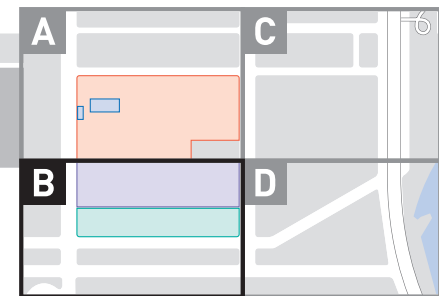

B  
エリア

函館山・西部地区↑  
(赤レンガ倉庫群)

朝市大通り

函館駅西口↓

朝市仲通り

フォーポイント  
バイシエラツ  
函館

**P** 函館市若松町駐車場

**P** 函館朝市駅前駐車場

←市電のりば

JR函館駅  
駐車場

駅西口

JR函館駅

- 〈 〉内 主な取扱商品
- トイレ
- 優先トイレ
- 喫煙所
- 休憩所
- 階段
- Wi-Fi可能エリア
- 総合インフォメーションカウンター
- AED設置場所
- 海産物
- 農産物
- 飲食店
- 土産物
- その他
- 朝市ひろば
- 産直市 (生産者直売市場)
- えきに市場
- どんぶり横丁