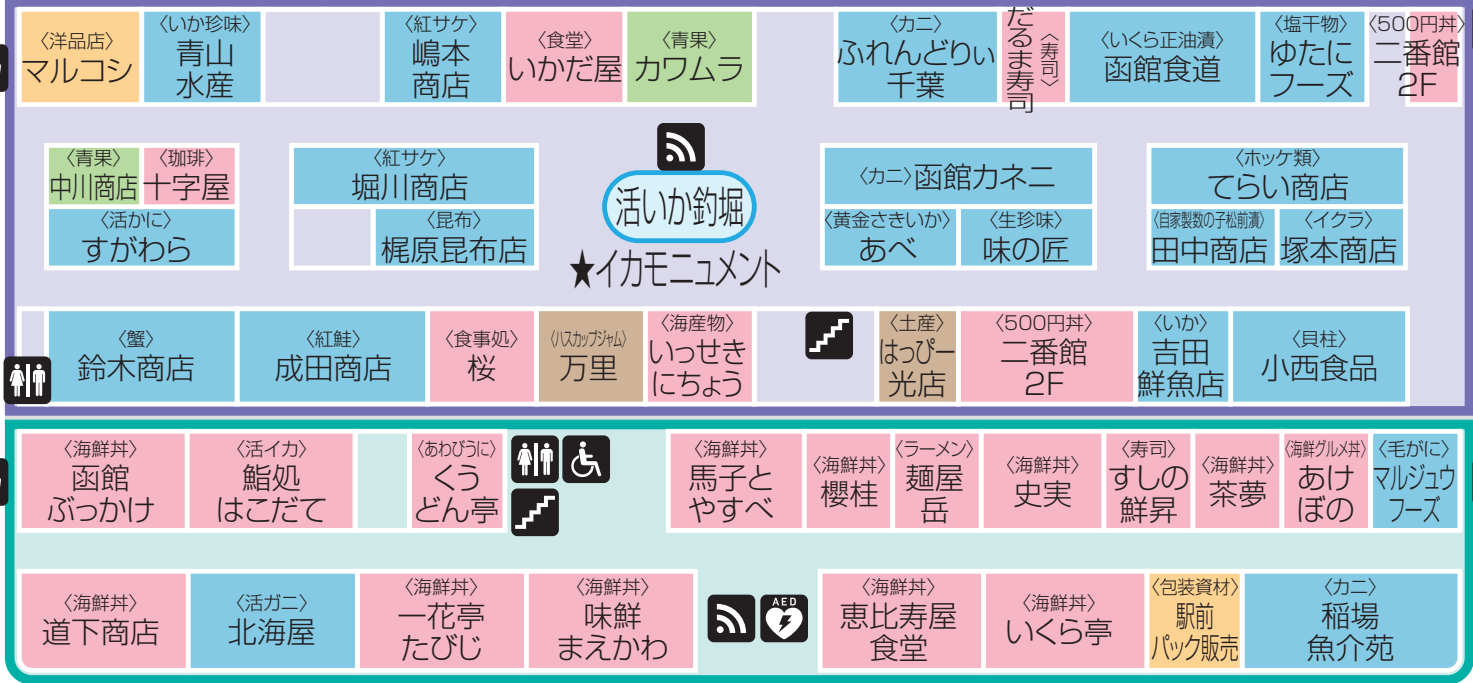

B
エリア

くじら
屋

↑ 函館山・西部地区
(赤レンガ倉庫群)

朝市大通り

函館駅西口

朝市仲通り

フォーポイント
バイシエラツ
函館

P 函館市若松町駐車場

P 函館朝市駅前駐車場

←市電のりば

JR函館駅
駐車場

駅西口

JR函館駅

- 〈 〉内 主な取扱商品
- トイレ
- 優先トイレ
- 喫煙所
- 休憩所
- 階段
- Wi-Fi可能エリア
- 総合インフォメーションカウンター
- AED設置場所
- 海産物
- 農産物
- 飲食店
- 土産物
- その他
- 朝市ひろば
- 産直市 (生産者直売市場)
- えきに市場
- どんぶり横丁