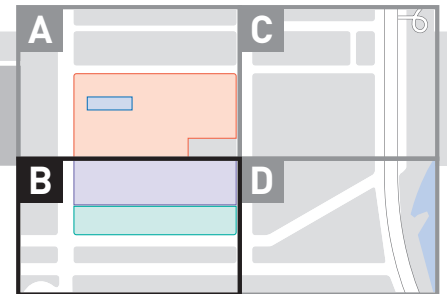

B
エリア

くじら
屋

↑ 函館山・西部地区
(赤レンガ倉庫群)

朝市大通り

函館駅西口

朝市仲通り

フォーポイント
バイシエラツ
函館

P 函館市若松町駐車場

P 函館朝市駅前駐車場

←市電のりば

JR函館駅
駐車場

駅西口

JR函館駅

- 〈 〉内 主な取扱商品
- トイレ
- 優先トイレ
- 喫煙所
- 休憩所
- 階段
- Wi-Fi可能エリア
- 総合インフォメーションカウンター
- AED設置場所
- 海産物
- 農産物
- 飲食店
- 土産物
- その他
- 朝市ひろば
- 産直市 (生産者直売市場)
- えきに市場
- どんぶり横丁